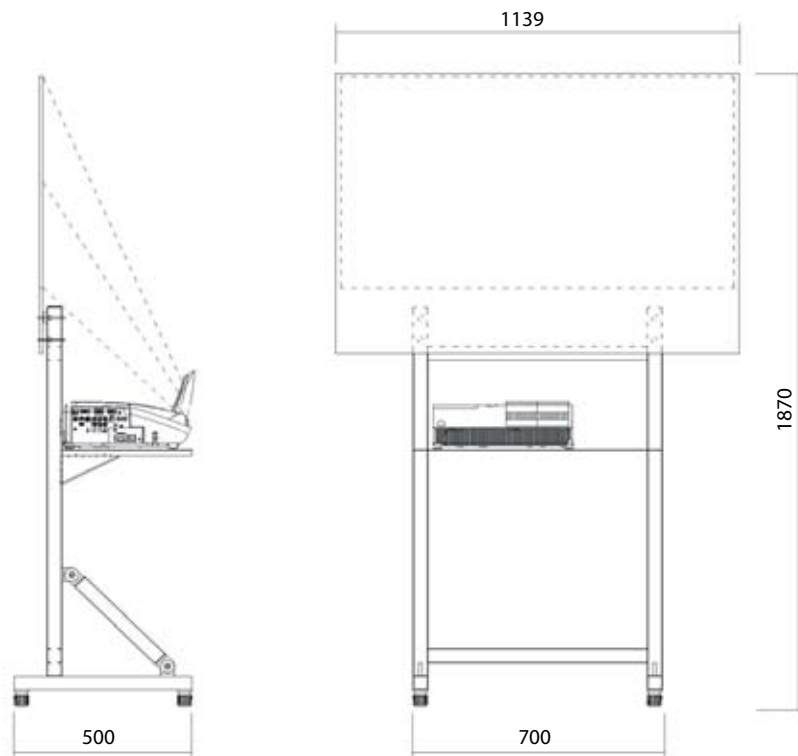

Technische Beschreibung

HOPS.® - Roadshow besteht aus einem klappbaren Korpus und dem Projektionssystem. Das Projektionssystem setzt sich aus der Projektionsfläche HOPS.®-Glas und einem Kurzdistanzprojektor zusammen. Für den Einsatz wird die Projektionsfläche am Korpus befestigt. Anschließend wird der Projektor an den Markierungen angebracht und das System ist startbereit.

Im Betriebszustand werden die Bilddaten vom optionalen Laptop oder PC mittels Kabel zum Projektor übertragen. Der Projektor strahlt diese Bildinformationen auf die Rückseite der Projektionsfläche, die sie für den vor der Projektionsfläche befindlichen Betrachter sichtbar macht.

Zum Transport werden Bildfläche, Projektor und Korpus getrennt und in den Transportcases verstaut. Für das Handling des Systems empfehlen wir 2 Personen.

Lieferumfang

- HOPS.® Bildfläche
- Kurzdistanzprojektor
- Korpus
- Transportcase für Bildfläche
- Transportcase für Korpus

Optionales Zubehör

- passend konfigurierter PC oder Laptop
- HOPS.®-Roadshow ist auch als interaktive Touch-Variante erhältlich

HOPS.®- Roadshow 50 Zoll 16:9