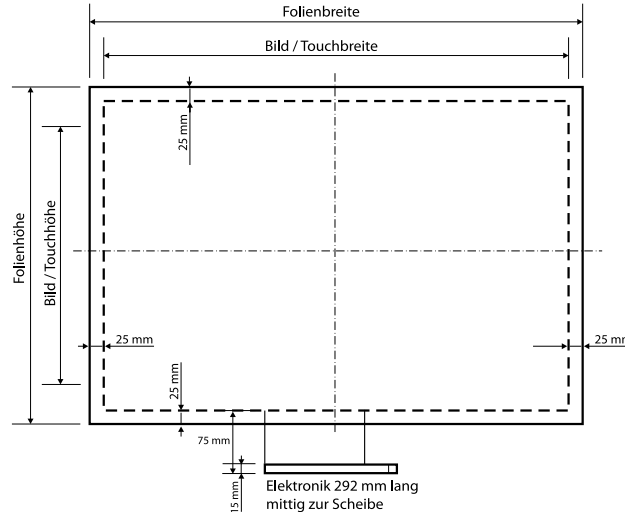

Technische Beschreibung

- Holografische Folie laminiert zwischen mehreren Folie-Schichten
- inkl. kapazitiver Touchfolie mit Anschluss zum Rechner sowie entsprechender Software
- Durch Adhäsionsfolie einfach und schnell auf Glas und andere glatte Flächen aufzubringen
- Transparente, homogene, rasterfreie Bildfläche
- Brillantes und kontrastreiches Bild
- Unempfindlichkeit gegen Stör- und Umgebungslicht
- Superleicht und preisgünstig

Lieferumfang

- HOPS.®- Touch - Folie gibt es in mit den Bilddiagonalen 1,02m - 1,65m im Format 4:3 oder 16:9
- Quer- und Hochformat
- Sondermaße auf Anfrage möglich
- Für Projektionswinkel von 20°, 38° und 55° verfügbar
- Touchfolie
- USB/Serieller Connector mit Kabelverbindung zum Rechner
- Treibersoftware für Interaktion
- Filzrakel und Installationszubehör

Optionales Zubehör

- Projektoren, div. Modelle
- Projektorhalterung
- Software zur Steuerung von Projektoren (Zeitschaltuhr, Mehrprojektorensteuerung)

Dimensionen

Bilddiagonale	Bildmaß in mm	Foliengröße in mm	Gewicht in kg	Bildmaß in mm	Foliengröße in mm	Gewicht in kg
	Format 4:3			Format 16:9		
1,02 m (40")	814 x 609	864 x 659 x 1,1	1,7	886 x 498	936 x 548 x 1,1	1,4
1,27 m (50")	1014 x 764	1064 x 814 x 1,1	2,5	1109 x 624	1159 x 674 x 1,1	2,1
1,52 m (60")	1234 x 934	1284 x 1034 x 1,1	3,7	1329 x 749	1379 x 799 x 1,1	3,1
1,65 m (65")	1321 x 991	1371 x 1091 x 1,1	4,2	1439 x 810	1489 x 860 x 1,1	3,7